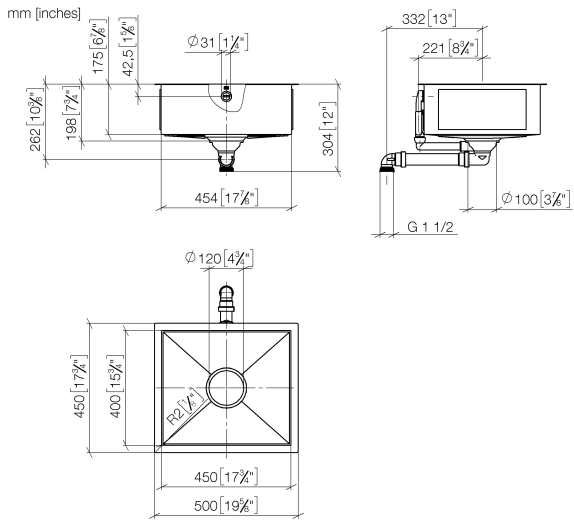

## Fregadero individual - arena brillante

---

38 450 002

- Encastrable bajo encimera
- 450 x 400 mm
- Profundidad de fregadero 175 mm
- Fregadero y tapón de desagüe de acero vitrificado
- 3 1/2" Válvula de filtro que se puede cerrar
- Incl. juego de salida y de derrame
- Juego de fijación
- Adecuado para armarios bajos 550 mm
- Radio 2 mm

No apto para la combinación con accionamiento excéntrico.

**Fregadero individual - arena brillante**

38 450 002

**Fregadero individual - arena brillante**

38 450 002

**Lista de piezas de recambios**

N°	Número de artículo	Denominación	Cantidad de montaje	Plazo de entrega
1	90 11 01 210 01-08	roseta	1	2
2	90 11 01 185 00-78	tapa	1	2
3	90 11 01 210 00 90	juego de evacuación	1	2