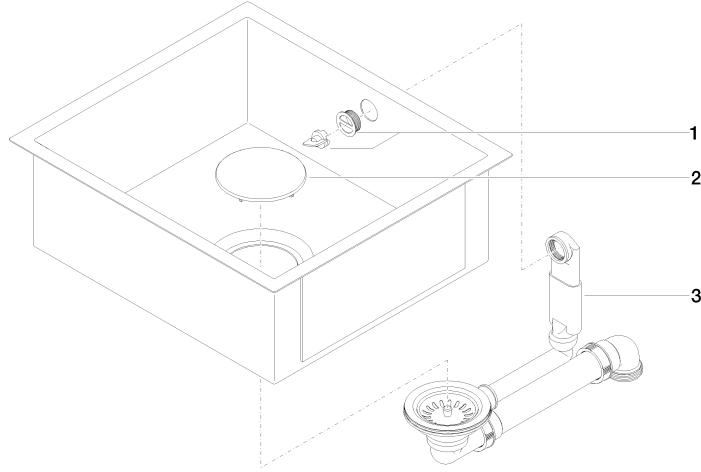

## Fregadero individual - arena brillante

---

38 450 002

- Encastrable bajo encimera
- 450 x 400 mm
- Profundidad de fregadero 175 mm
- Fregadero y tapón de desagüe de acero vitrificado
- 3 1/2" Válvula de filtro que se puede cerrar
- Incl. juego de salida y de derrame
- Juego de fijación
- Adecuado para armarios bajos 550 mm
- Radio 2 mm

No apto para la combinación con accionamiento excéntrico.

**Fregadero individual - arena brillante**

38 450 002

**Fregadero individual - arena brillante**

38 450 002

**Lista de piezas de recambios**

N°	Número de artículo	Denominación	Cantidad de montaje	Plazo de entrega
1	90 11 01 210 01-08	roseta	1	2
2	90 11 01 185 00-78	tapa	1	2
3	90 11 01 210 00 90	juego de evacuación	1	2